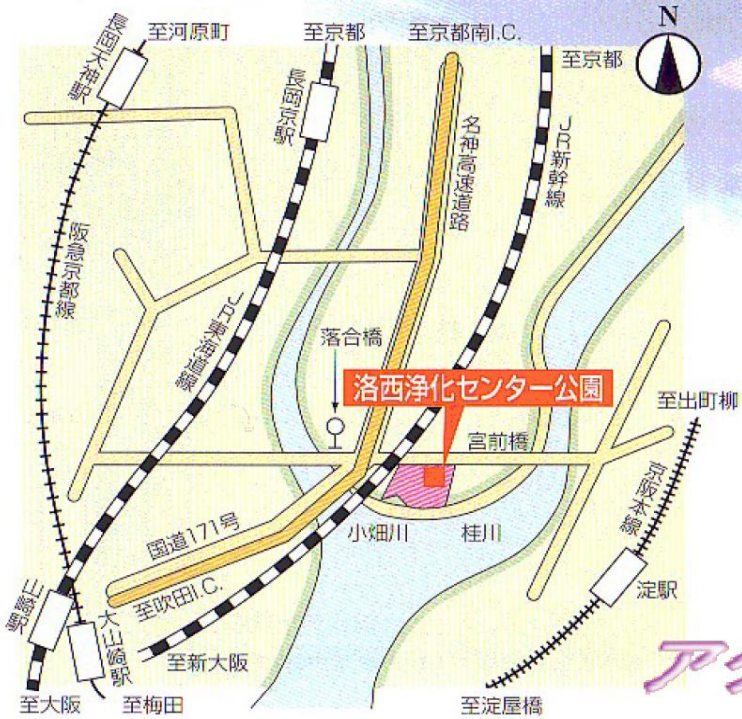

Aコート				Bコート			
時間	対戦チーム(左)	得点	対戦チーム(右)	時間	対戦チーム(左)	得点	対戦チーム(右)
1 10:00	A4 ジョイフルN	vs	A2 ボルト	1 10:00	A3 桂A	vs	A1 プリーリヨ
2 10:40	B1 グラデーション	vs	B2 高槻南	2 10:40	B3 桂B	vs	B4 ジョイフルJ
3 11:20	A4 ジョイフルN	vs	A3 桂A	3 11:20	A2 ボルト	vs	A1 プリーリヨ
4 12:00	B1 グラデーション	vs	B3 桂B	4 12:00	B2 高槻南	vs	B4 ジョイフルJ
昼食タイム				昼食タイム			
5 13:00	A1 プリーリヨ	vs	A4 ジョイフルN	5 13:00	A2 ボルト	vs	A3 桂A
6 13:40	B4 ジョイフルJ	vs	B1 グラデーション	6 13:40	B2 高槻南	vs	B3 桂B
休憩				休憩			
7 14:30	Aリーグ3位	vs	Bリーグ3位	7 14:30	Aリーグ4位	vs	Bリーグ4位
8 15:10	Aリーグ1位	vs	Bリーグ1位	8 15:10	Aリーグ2位	vs	Bリーグ2位

順位決定戦

7・8位決定戦	Aリーグ4位	[]-[]	Bリーグ4位
5・6位決定戦	Aリーグ3位	[]-[]	Bリーグ3位
3位決定戦	Aリーグ2位	[]-[]	Bリーグ2位
決勝戦	Aリーグ1位	[]-[]	Bリーグ1位

位置図

国道171号線
勝竜寺交差点を東に100m

京阪「淀」より徒歩20分

阪急「長岡天神」より
タクシーまたは阪急バスで
「落合橋」より徒歩5分

JR「長岡京」より
タクシーまたは阪急バスで
「落合橋」より徒歩5分

アクセス・MAP